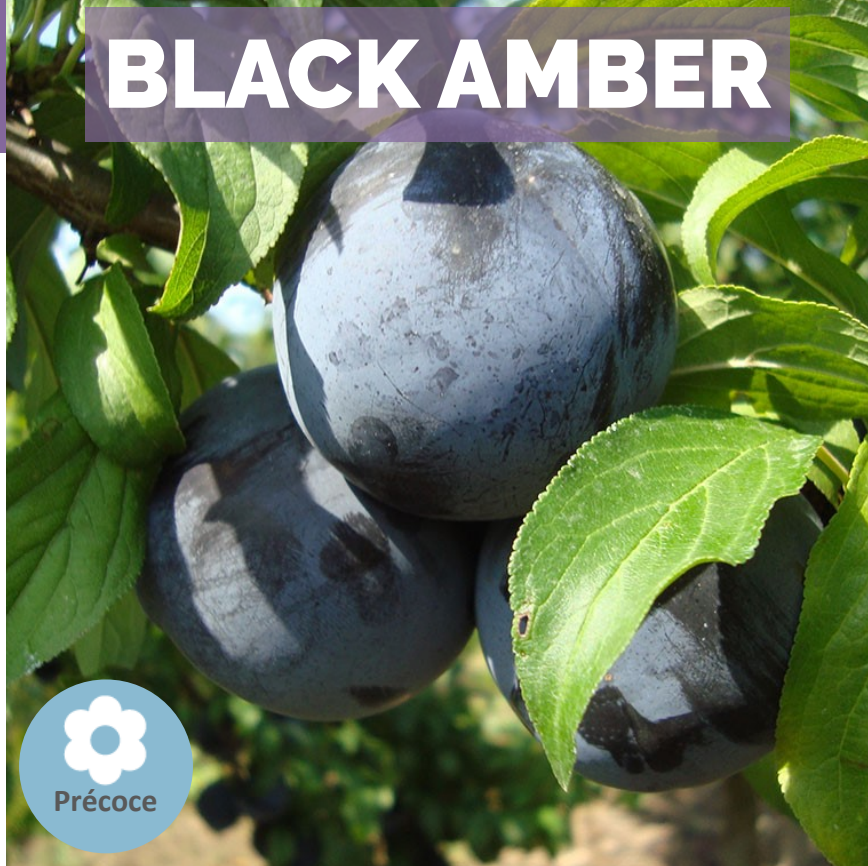

PRUNES

AMERICANO JAPONAISES

PÉPINIÈRES VEAUUVY
Arbres fruitiers

BLACK AMBER

Précoce

Obtenteur : Weinberger

Variété libre

La Fleur

Epoque de floraison Très précoce (fin février, début mars)

Floribondité/éclaircissage Bonne

Pollinisateurs Stanley, Prune d'Ente, Mirabelle

Maturité en moyenne Vallée du Rhône

2ème décade de juillet (époque VALERIE + 10 jours)

L'Arbre

Port Erigé

Vigueur Moyenne à forte

Productivité Forte

Le Fruit

Calibre 50/60

Forme Arrondi, aplati

Présentation Epiderme bleu foncé, noir à maturité, chair ambrée