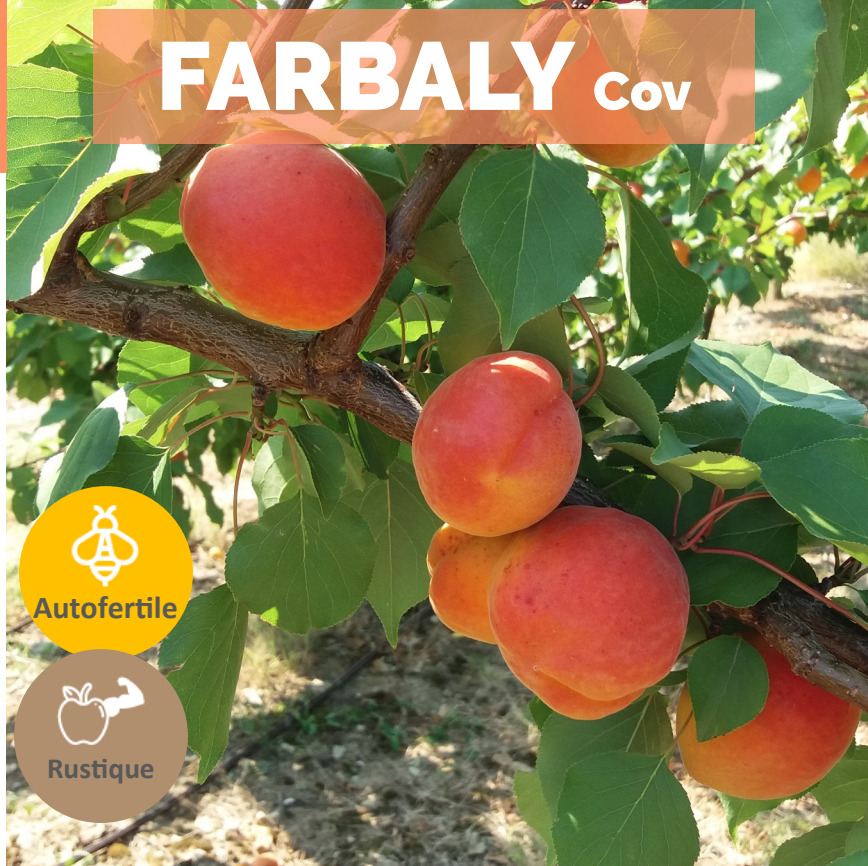

# ABRICOT BICOLORE

PÉPINIÈRES VEAUUVY  
Arbres fruitiers

# FARBALY CoV

## La Fleur

**Epoque de Floraison :** Semi précoce

**Floribondité / Eclaircissage :** Moyenne à forte

**Pollinisateurs :** Autofertile

Obtenteur : Bois

Éditeur : I.P.S

## Le Fruit

**Calibre :** 2A / 3A

**Forme :** Elliptique

**Présentation :** Orangé lumineux, blush rosé élevé, suture marquée

**Qualité gustative :** Moyenne à bonne, manque de jutosité, saveur douce

**Sensibilité et résistance** Brûlure d'épiderme sur les fruits exposés très tôt au soleil sur les rameaux longs.