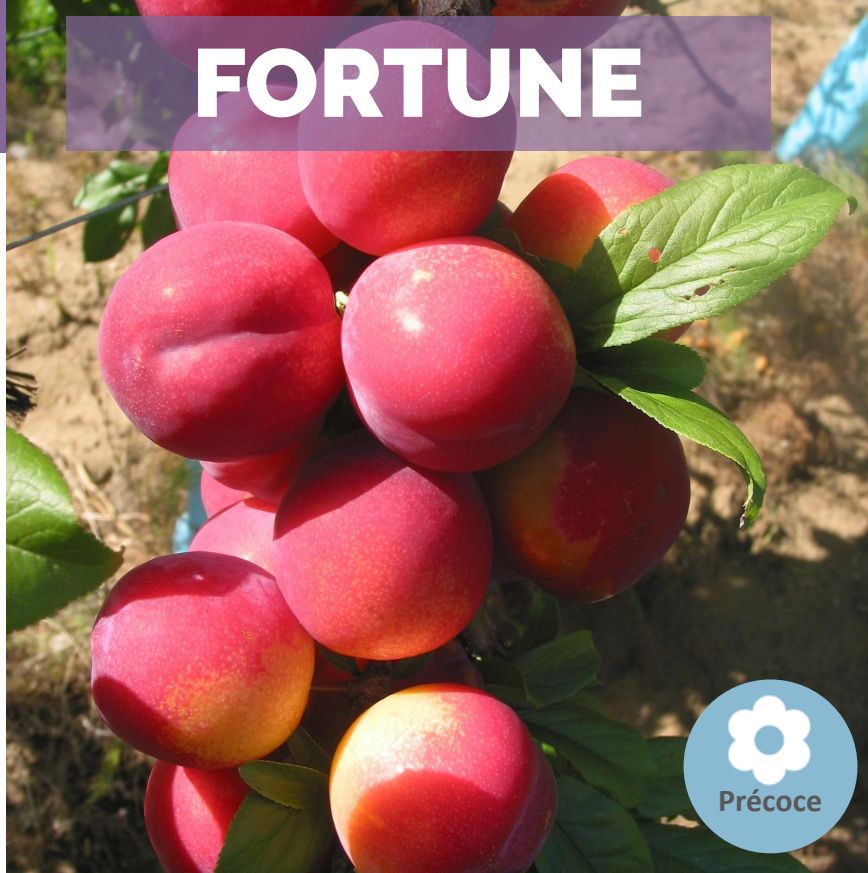

PRUNES

AMERICANO JAPONAISES

PÉPINIÈRES VEAUUVY
Arbres fruitiers

FORTUNE

La Fleur

Epoque de floraison Précoce (fin février, début mars)

Floribondité/éclaircissage Forte / fort

Pollinisateurs Angeleno

Variété libre

Maturité

en moyenne Vallée du Rhône

Époque Reine Claude Dorée

L'Arbre

Port Semi érigé

Vigueur Forte

Productivité Bonne

Le Fruit

Calibre 50/55

Forme Oblong

Présentation Epiderme rose à rouge grenat, chair rouge

Qualité gustative Texture ferme, juteuse, acidité moyenne

Fortune est une variété avec une très bonne aptitude à la conservation.