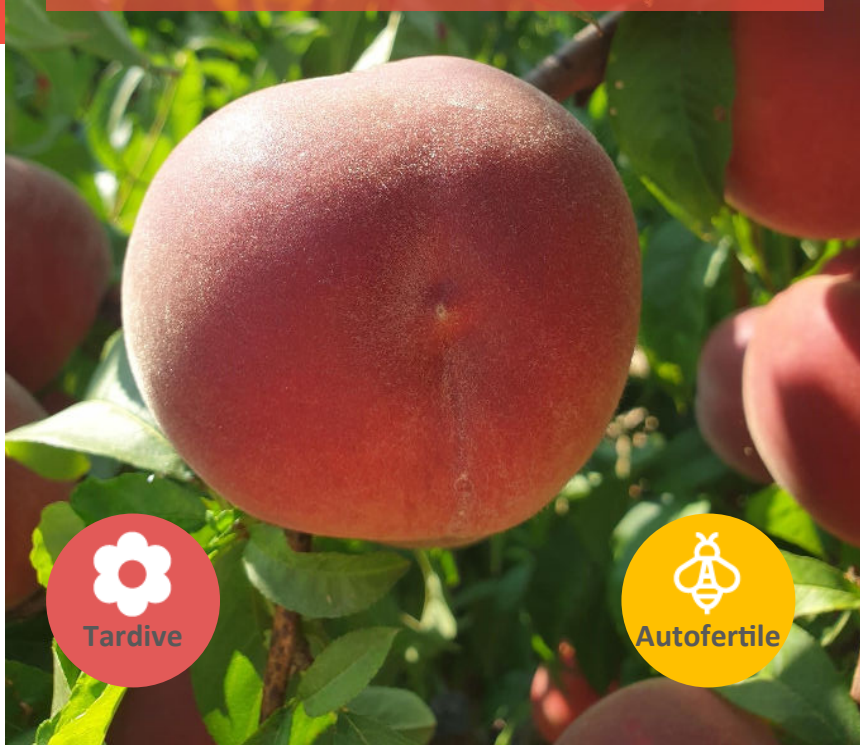

PECHES BLANCHES

PÉPINIÈRES VEAUUVY
Arbres fruitiers

PABETINA (SF 13035)

Tardive

Autofertile

Obtenteur : AC Fruit

Éditeur : Star Fruits

La Fleur

Epoque de floraison	Tardive
Floribondité/éclaircissage	Forte / Moyen
Pollinisateurs	Autofertile

Maturité

(en Moyenne Vallée du Rhône)

3-4 jours après BENEDECITE

L'Arbre

Port	Semi érigé
Vigueur	Moyenne à forte
Productivité	Très bonne

Le Fruit

Calibre	AA
Forme	Ronde, aplatie, légèrement triangulaire
Présentation	Bonne coloration à tendance rosée
Qualité gustative	Bonne, douce

Epoque de maturité proche de PABLOVA.
Fort potentiel agronomique. La moindre intensité de coloration du fruit sera un atout en période de maturité.