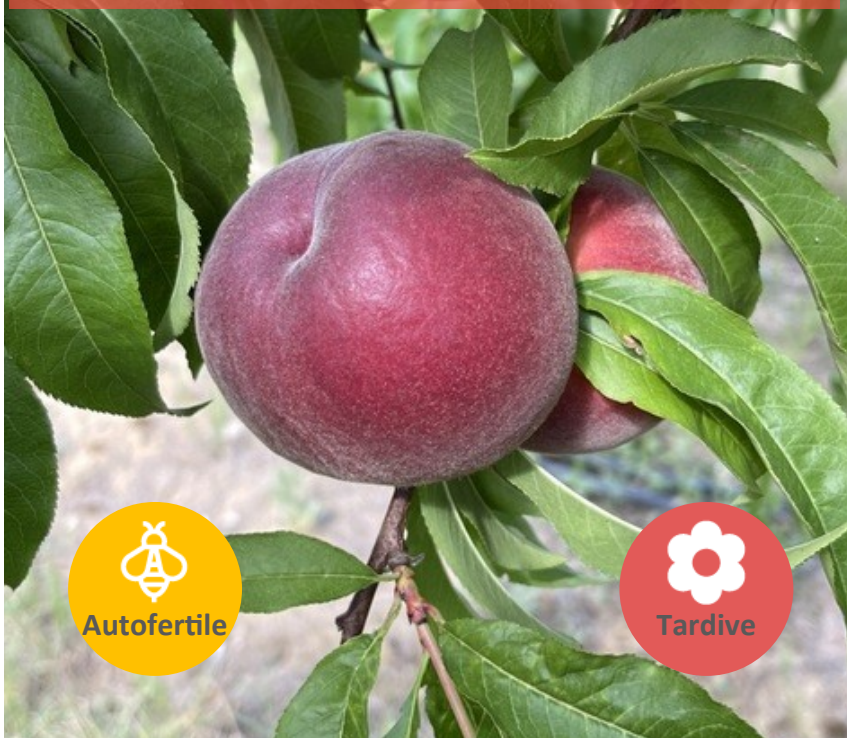

PÊCHES BLANCHES

PÉPINIÈRES VEAUUVY
Arbres fruitiers

PABOLERO (SF 16056)

Obtenteur : AC Fruits

Éditeur : Star Fruits

La Fleur

Epoque de floraison	Tardive
Floribondité/éclaircissage	Très forte / Forte
Pollinisateurs	Autofertile

Maturité

(en Moyenne Vallée du Rhône)

Epoque PABINA

L'Arbre

Port	Semi érigé
Vigueur	Moyenne / Forte
Productivité	Très bonne

Le Fruit

Calibre	AA / A
Forme	Ronde aplatie légèrement étirée
Présentation	Forte coloration
Qualité gustative	Bonne, douce

Variété très intéressante alliant forte productivité et présentation du fruit. L'arbre est parmi les plus faciles du calendrier variétal.

Pépinières Veauvy
772, Chemin de Graigne
CHANTEGRILLET
26400 CREST
Tél : 04 75 25 12 12
www.pepinières-veauvy.fr